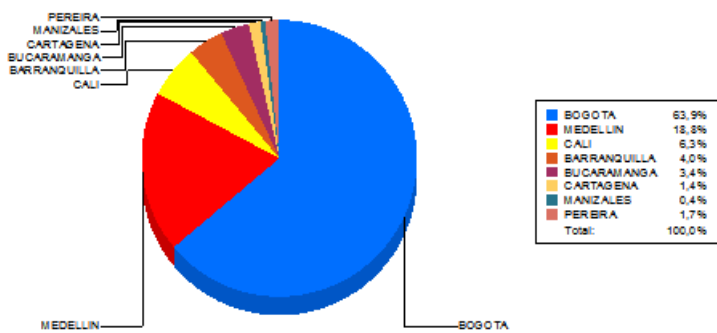

**BOLETIN INFORMATIVO DIARIO
CANJE - PRIMERA SESION**

Plaza	Cantidad	Millones (\$)
BOGOTA	36.397	946.371,55
MEDELLIN	9.645	278.938,43
CALI	9.719	92.886,83
BARRANQUILLA	5.509	59.693,00
BUCARAMANGA	3.109	49.982,69
CARTAGENA	2.510	21.110,32
MANIZALES	669	6.611,96
PEREIRA	1.381	25.091,92
TOTAL	68.939	1.480.686,69

**DISTRIBUCION DEL CANJE ENVIADO POR
SUCURSAL**

VALOR

VOLUMEN